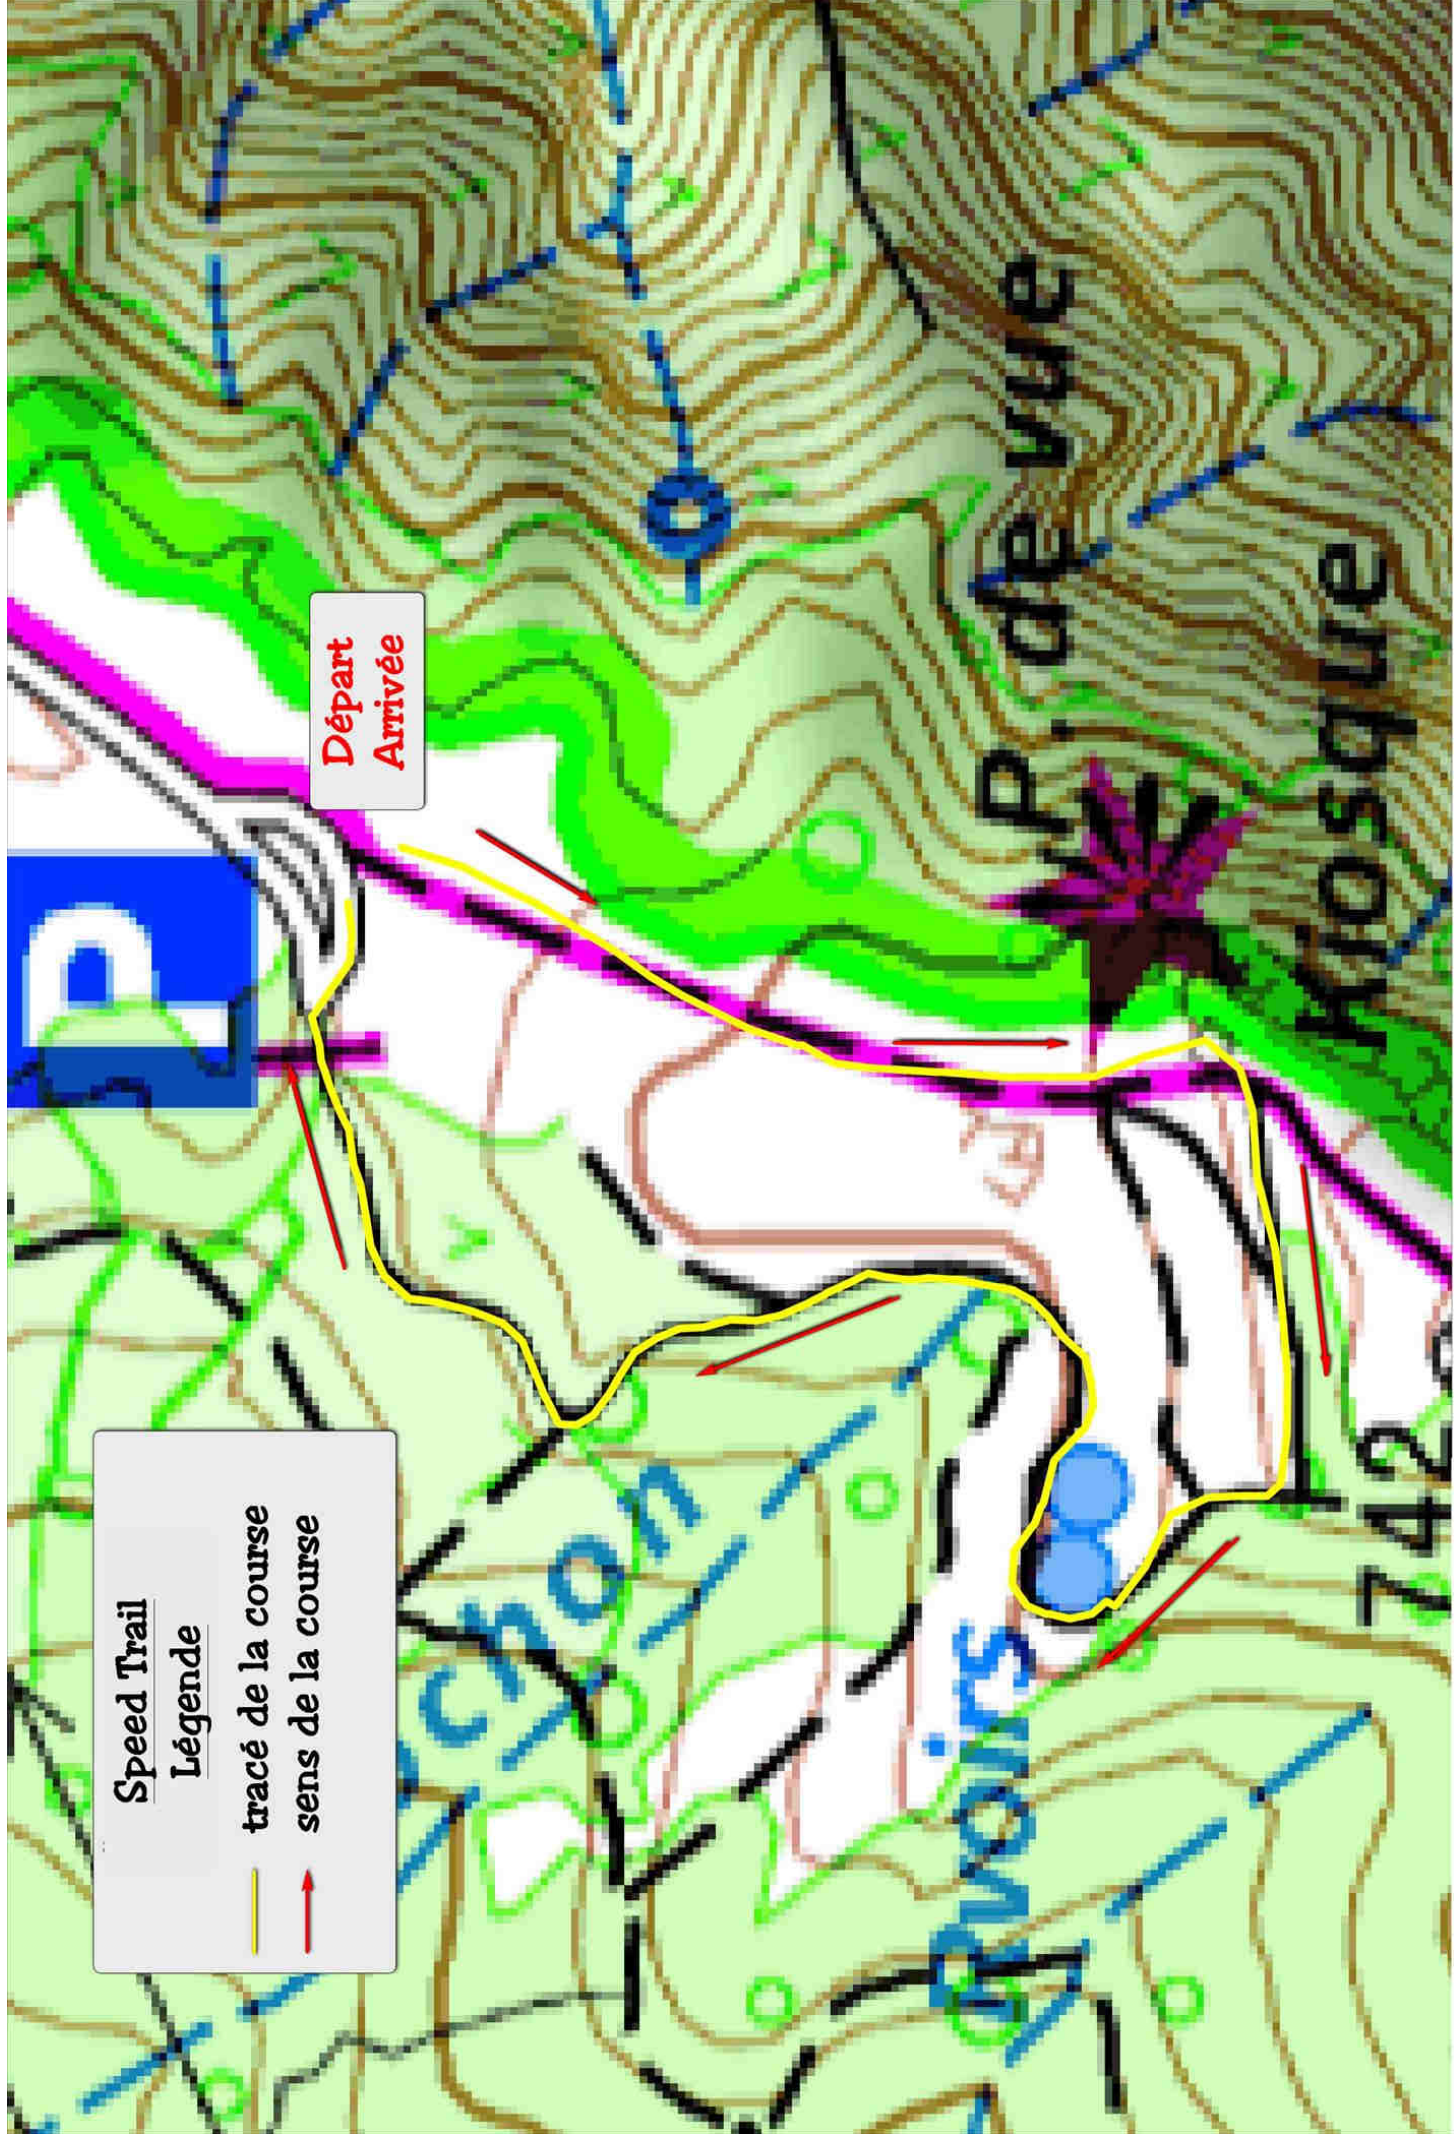

Speed Trail

Légende

— tracé de la course

→ sens de la course

Départ
Arrivée

62.5 m